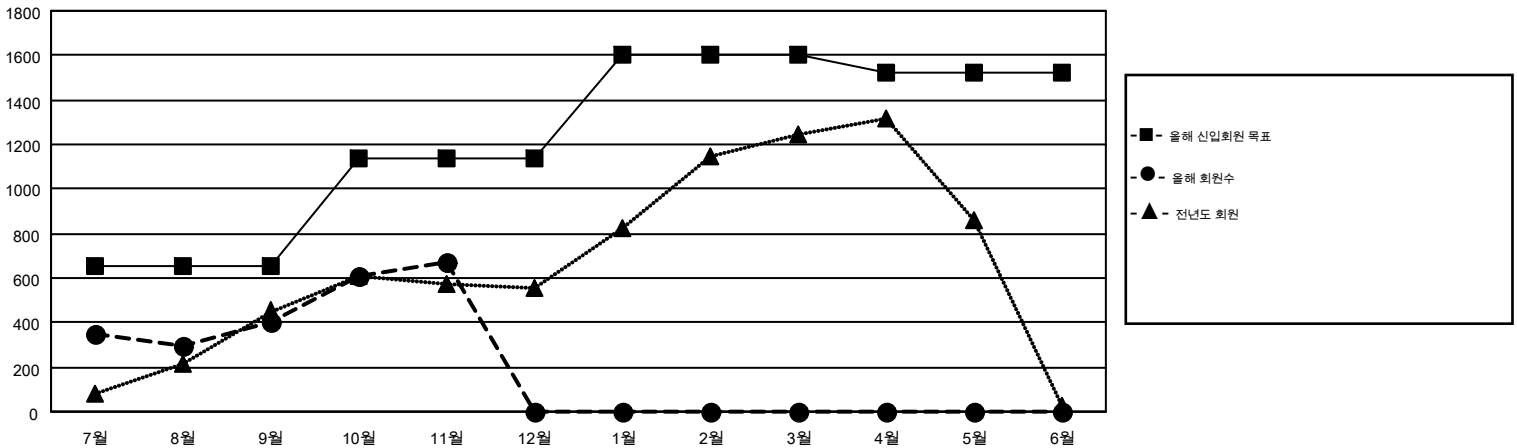

MONTHLY MEMBERSHIP PROGRESS REPORT

Results as of: 11/30/2016

Multiple District 356

LOCATION: REPUBLIC OF KOREA

GMT: TAE-YOUNG KIM

현장지역 GMT 5

클럽					회원 1인당				
결과- 2016-2017					결과- 2016-2017				
사분기	신생클럽 목표	신생클럽	해산된 클럽	순 증강/감소	사분기	신입회원 목표	추가된 차터 및 신입 회원	퇴회 회원	순 증강/감소
7월/8월/9월	5	2	7	-5	7월/8월/9월	655	1,434	1,035	399
10월/11월/12월	6	4	0	4	10월/11월/12월	485	594	323	271
1월/2월/3월	3	0	0	0	1월/2월/3월	466	0	0	0
4월/5월/6월	2	0	0	0	4월/5월/6월	-85	0	0	0

목표 및 누적 신생클럽 수

목표 및 누적 회원수

해산된 클럽: 7	1명 이상의 신입회원을 등록한 418 CLUBS OF 653	성별 분포
		남성 21,421 (83.34%)
		여성 4,283 (16.66%)
퇴회회원	여기에 클릭하여 현황보고 내용 검토	가족단위 회원 64
작고 24		세대주 30
클럽해산 69		비 세대주 34
기타 1,265		
합계 1,358		