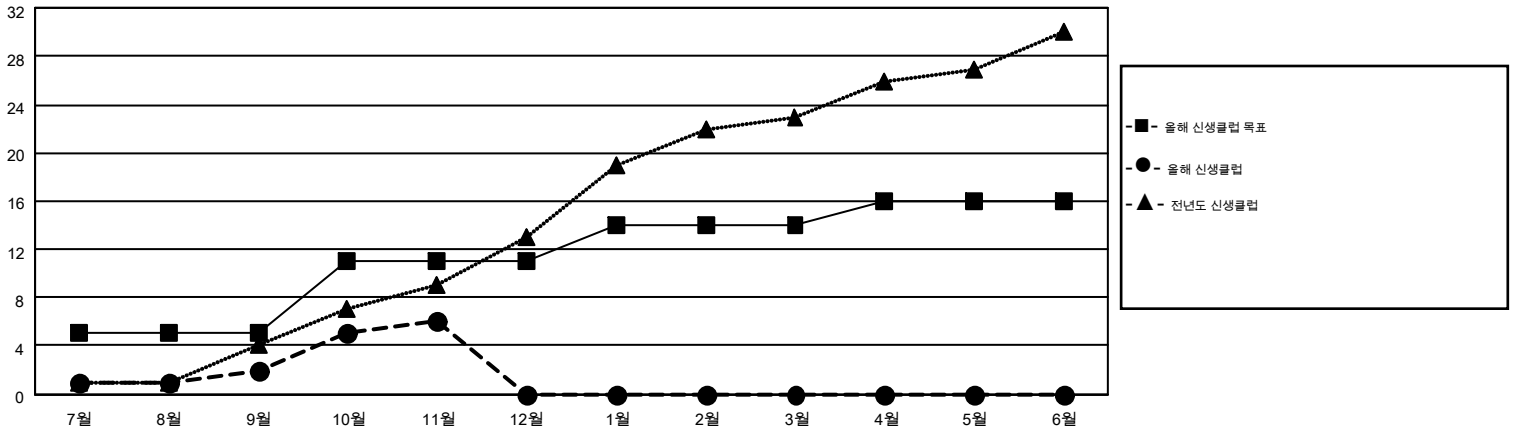

MONTHLY MEMBERSHIP PROGRESS REPORT

Results as of: 11/30/2016

Multiple District 356

LOCATION: REPUBLIC OF KOREA

GMT: TAE-YOUNG KIM

현장지역 GMT 5

클럽					회원 1인당				
결과- 2016-2017					결과- 2016-2017				
사분기	신생클럽 목표	신생클럽	해산된 클럽	순 증강/감소	사분기	신입회원 목표	추가된 차터 및 신입 회원	퇴회 회원	순 증강/감소
7월/8월/9월	5	2	7	-5	7월/8월/9월	655	1,434	1,035	399
10월/11월/12월	6	4	0	4	10월/11월/12월	485	594	323	271
1월/2월/3월	3	0	0	0	1월/2월/3월	466	0	0	0
4월/5월/6월	2	0	0	0	4월/5월/6월	-85	0	0	0

목표 및 누적 신생클럽 수

목표 및 누적 회원수

해산된 클럽: 7	1명 이상의 신입회원을 등록한 418 CLUBS OF 653	성별 분포
		남성 21,421 (83.34%)
		여성 4,283 (16.66%)
퇴회회원	여기에 클릭하여 현황보고 내용 검토	가족단위 회원 64
작고 24		세대주 30
클럽해산 69		비 세대주 34
기타 1,265		
합계 1,358		